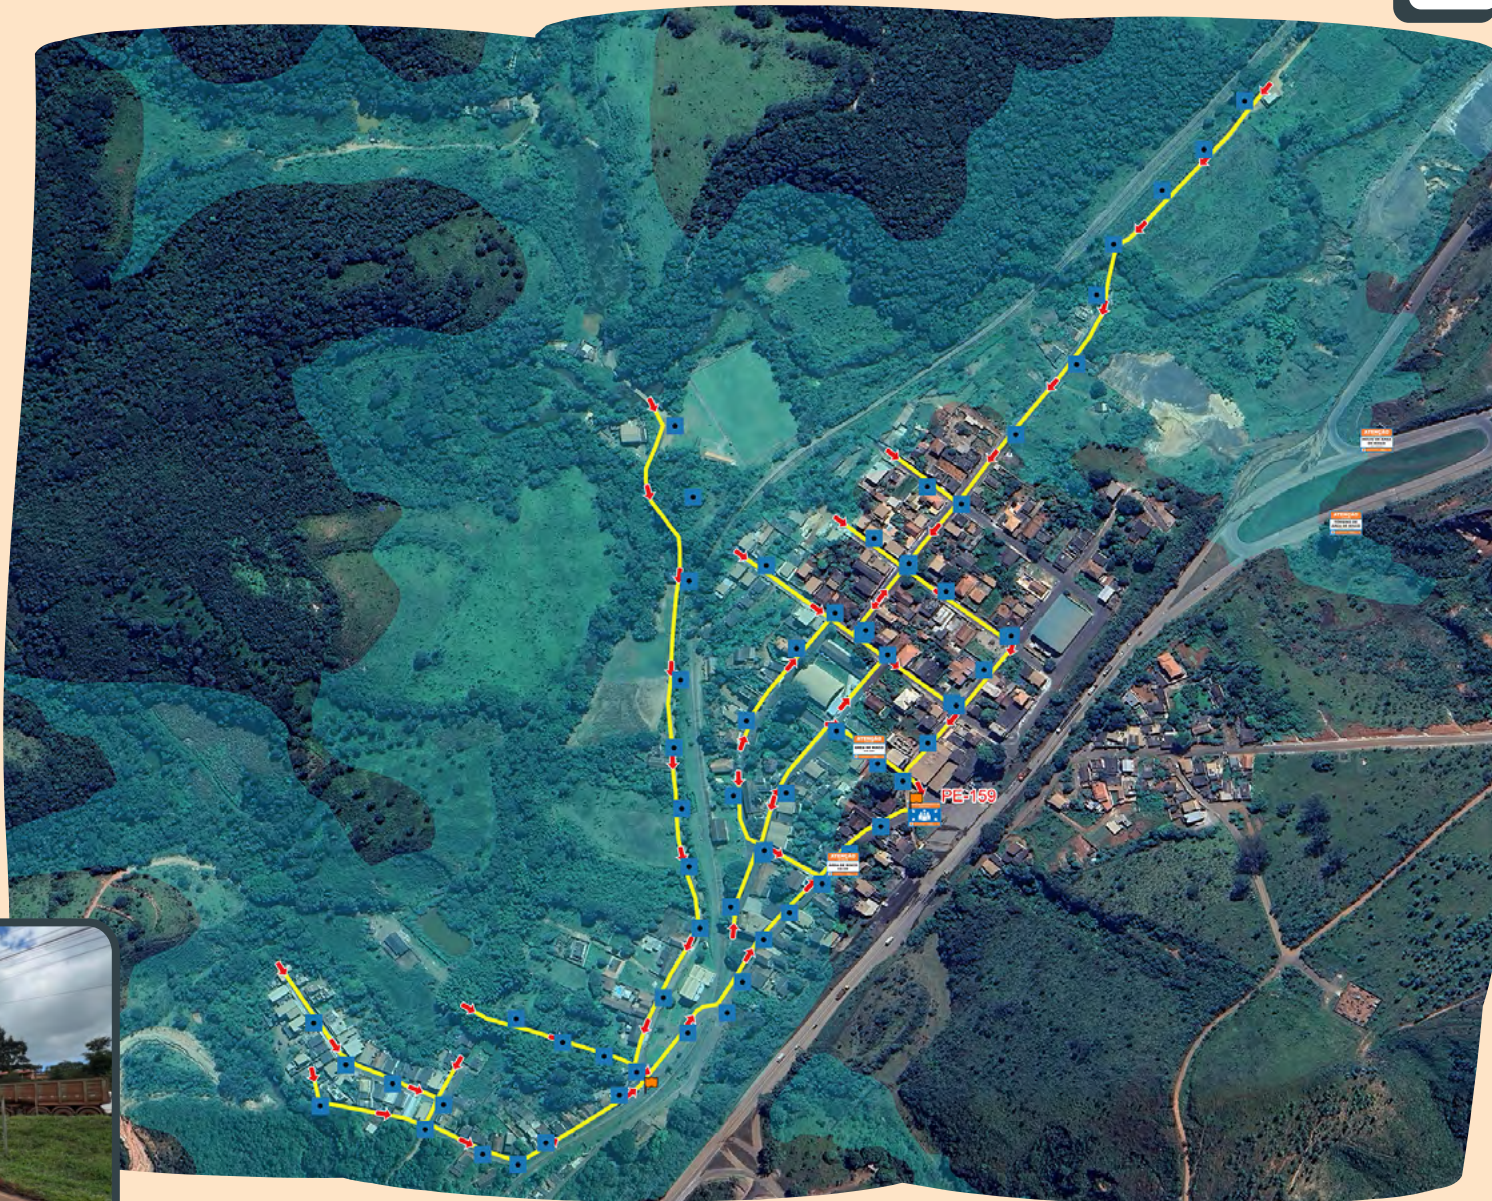

## PONTO DE ENCONTRO 158

LOBO LEITE

REFERÊNCIA:  
Rua São Geraldo.

LEGENDA

Ponto de Encontro

Rotas de Fuga

Zona de Autossalvamento

## PONTO DE ENCONTRO 159

LOBO LEITE

REFERÊNCIA:

Esquina entre as ruas  
José Teodoro da Cunha e  
Regina Lobo.

LEGENDA

Ponto de Encontro

Rotas de Fuga

Zona de Autossalvamento

## PONTO DE ENCONTRO 160

LOBO LEITE

REFERÊNCIA:

MG-030

Próximo à Amaral Lima.

LEGENDA

Ponto de Encontro

Rotas de Fuga