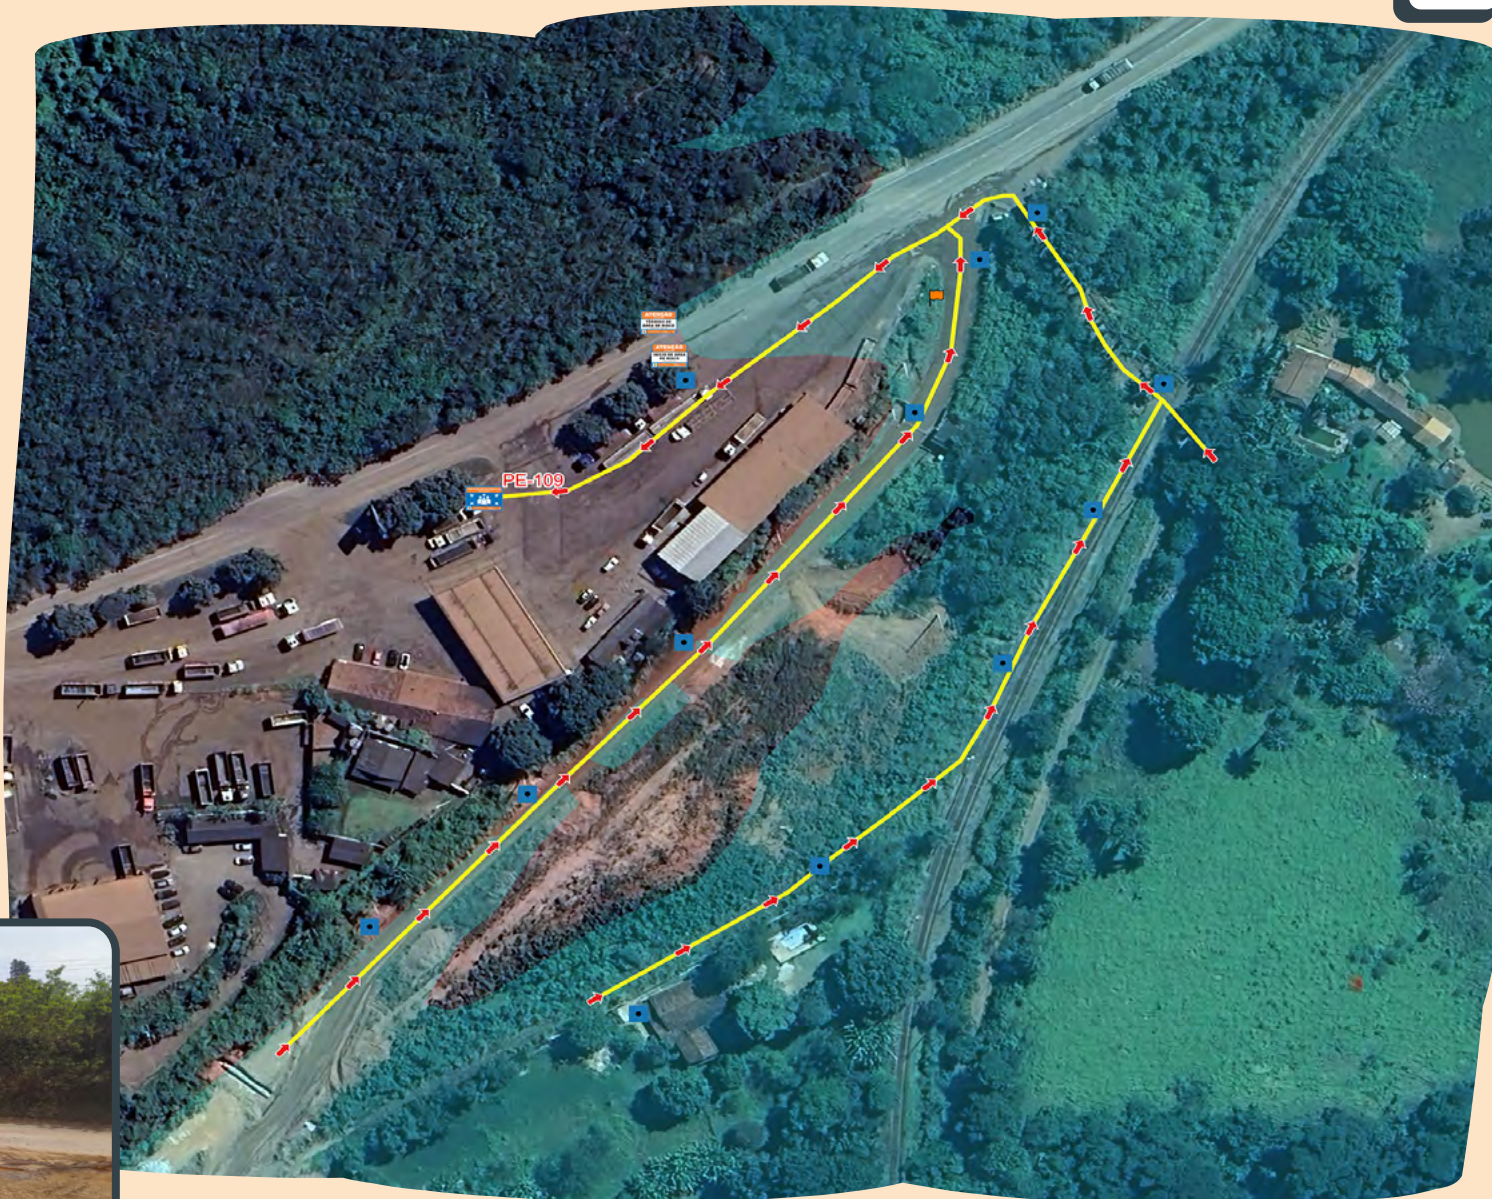

## PONTO DE ENCONTRO 109

LOBO LEITE

REFERÊNCIA:

MG-030

Próximo ao Posto Alicate

LEGENDA

Ponto de Encontro

Rotas de Fuga