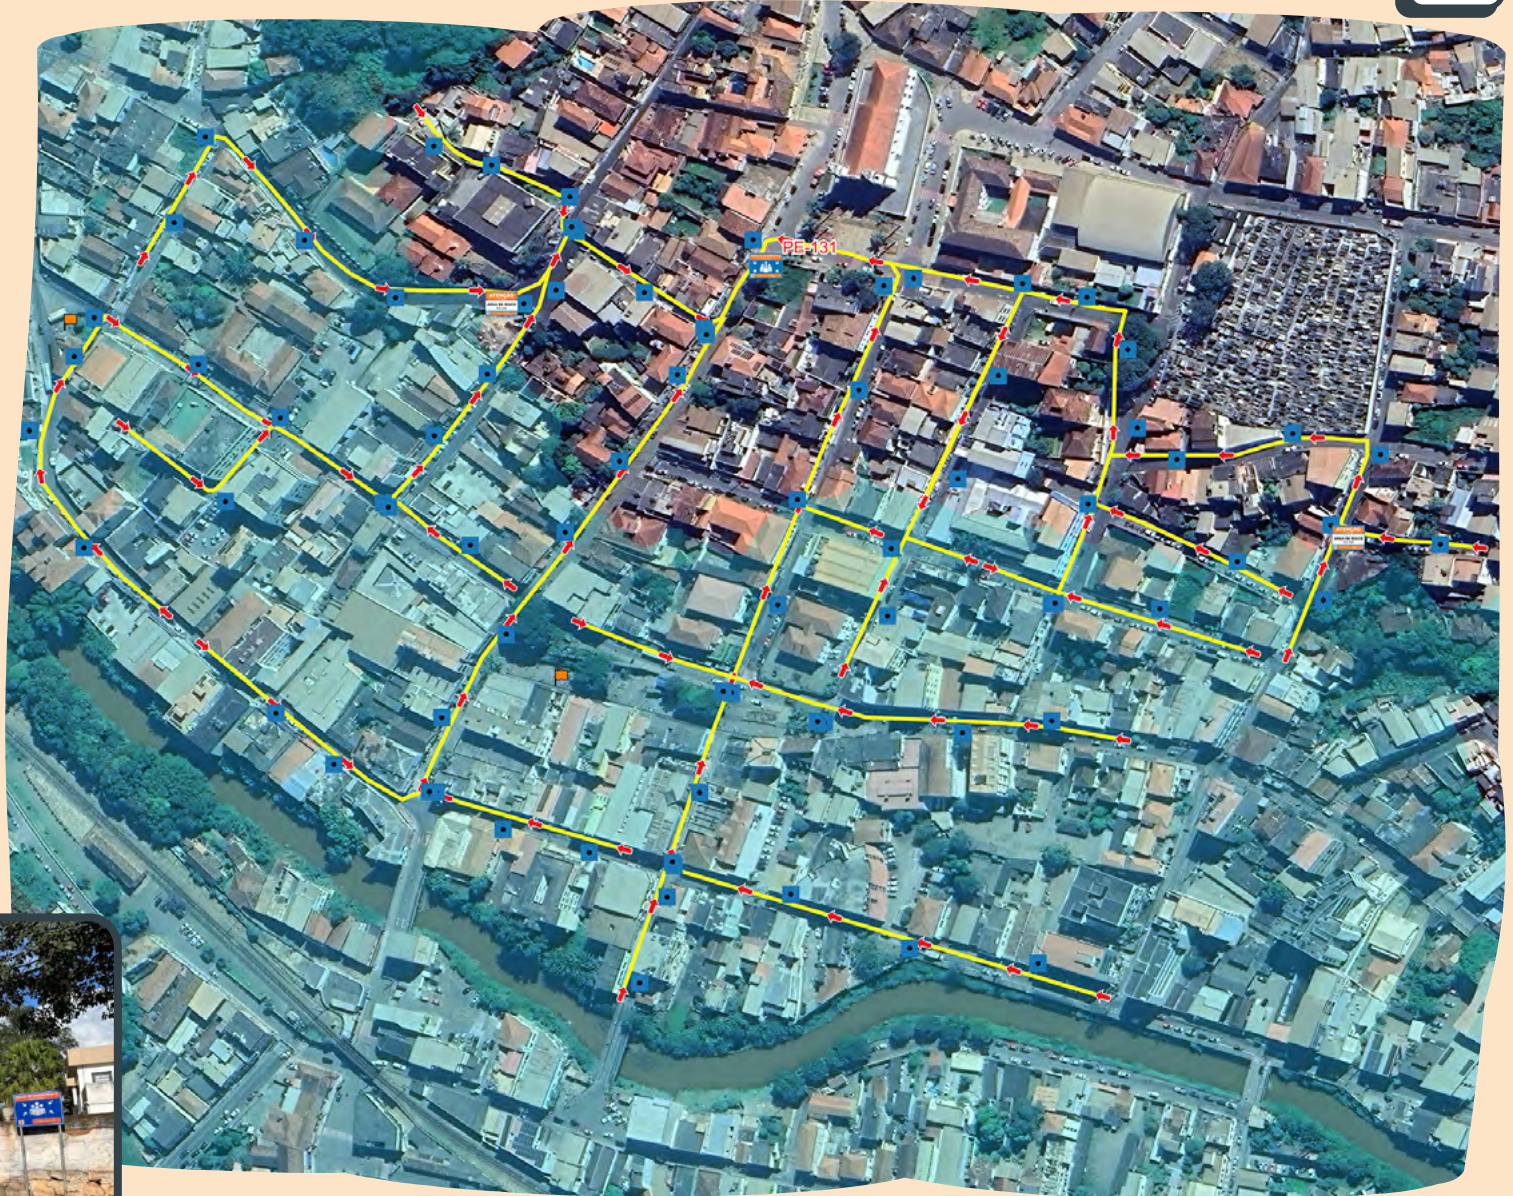

LEGENDA

Ponto de Encontro

Rotas de Fuga

Zona de Autossalvamento