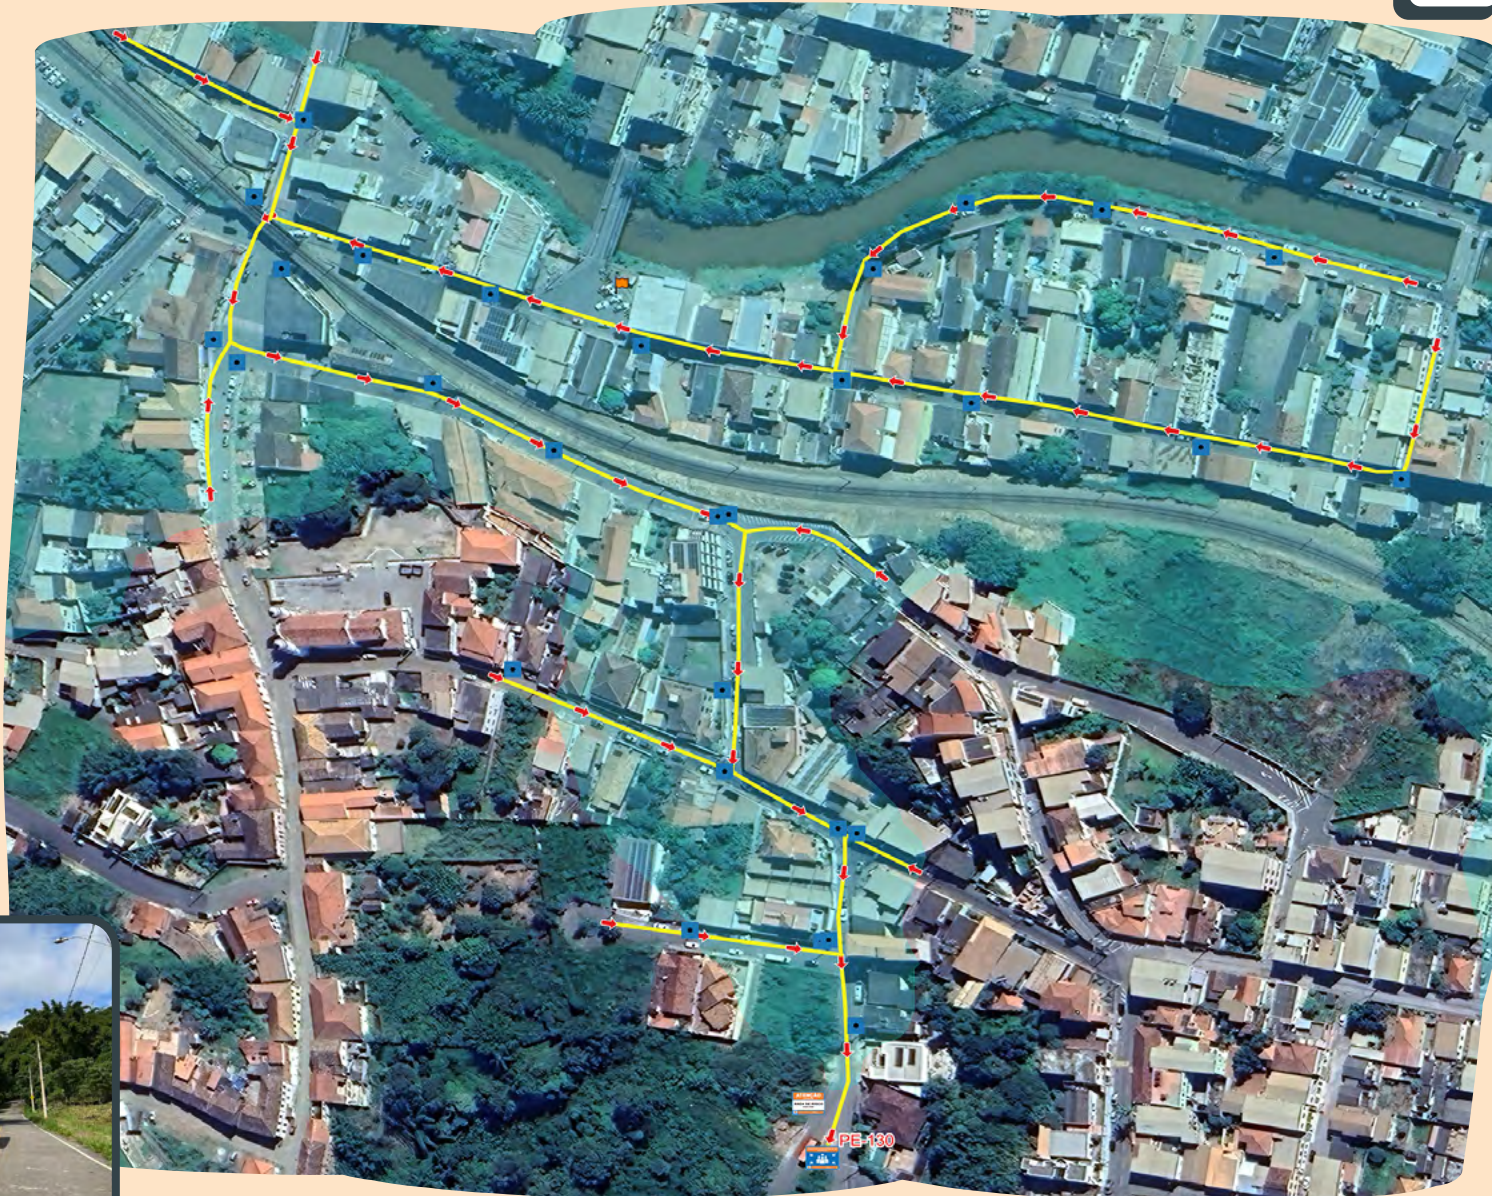

## PONTO DE ENCONTRO 130

CENTRO

REFERÊNCIA:

Esquina entre as ruas Ana Paula Dias Leite e João Batista Dias Leite.

LEGENDA

Ponto de Encontro

Rotas de Fuga

Zona de Autossalvamento