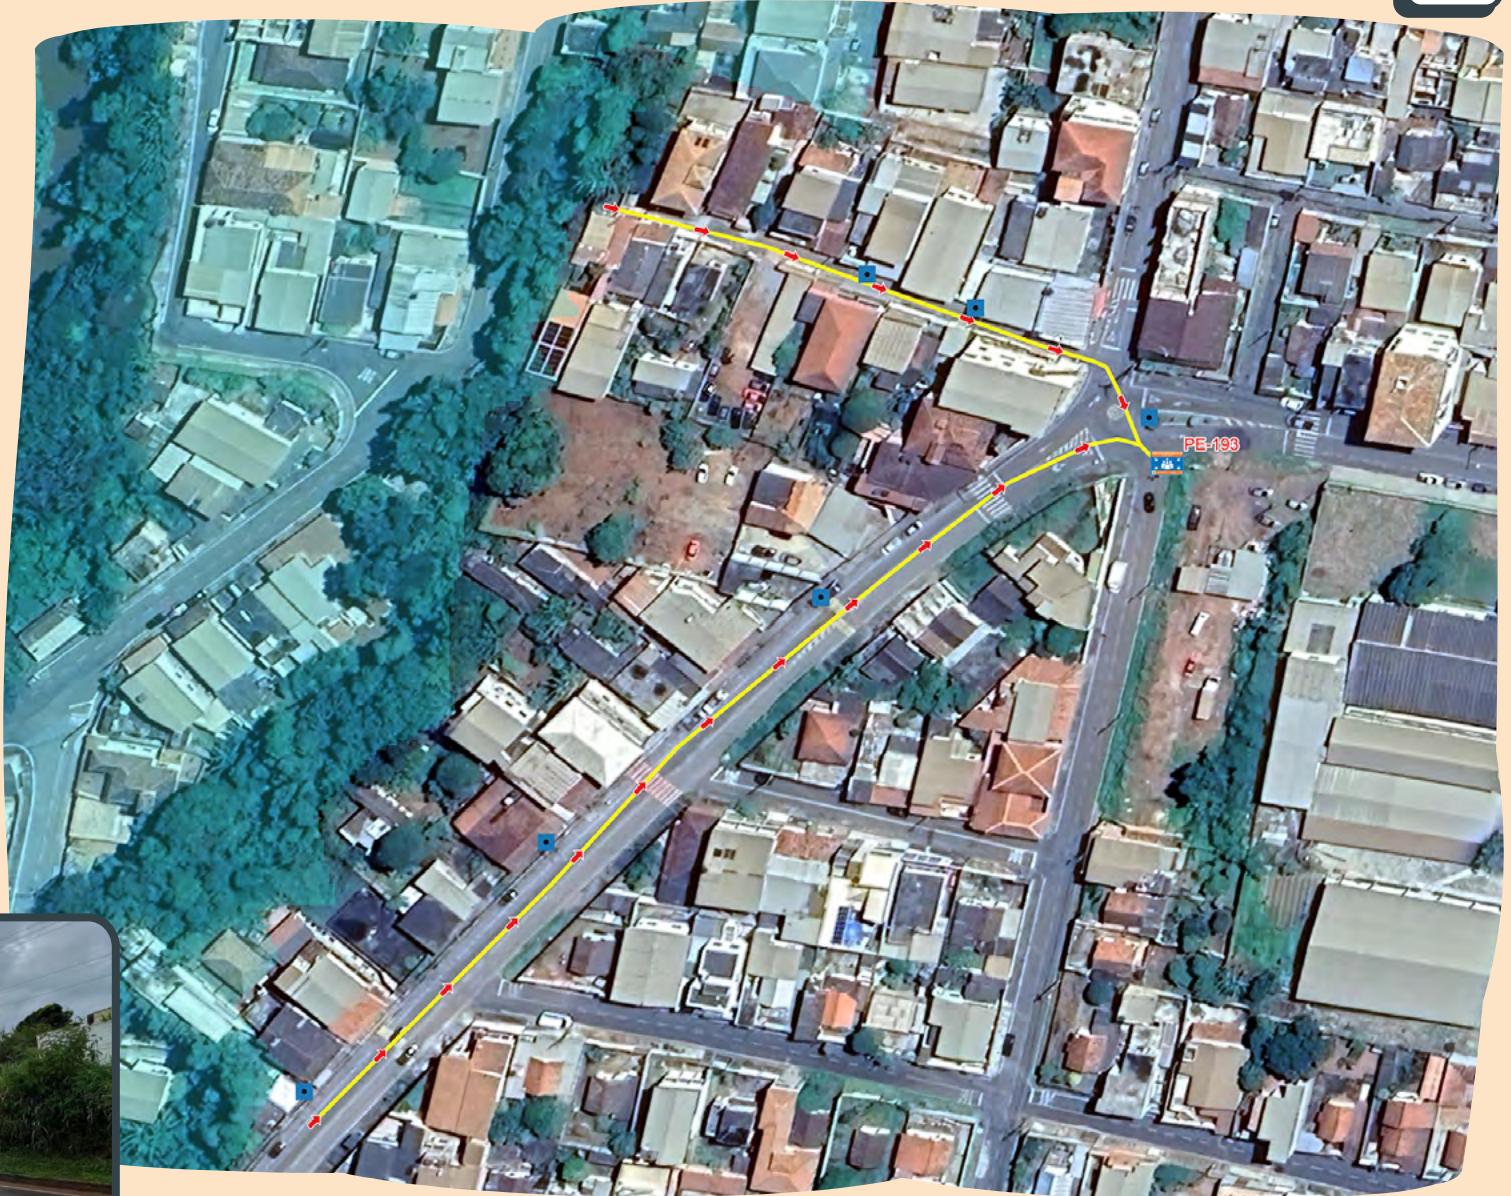

## PONTO DE ENCONTRO 193

DOM OSCAR

REFERÊNCIA:

Esquina entre a avenida Minas Gerais e a rua José Siqueira.

LEGENDA

Ponto de Encontro

Rotas de Fuga

Zona de Autossalvamento