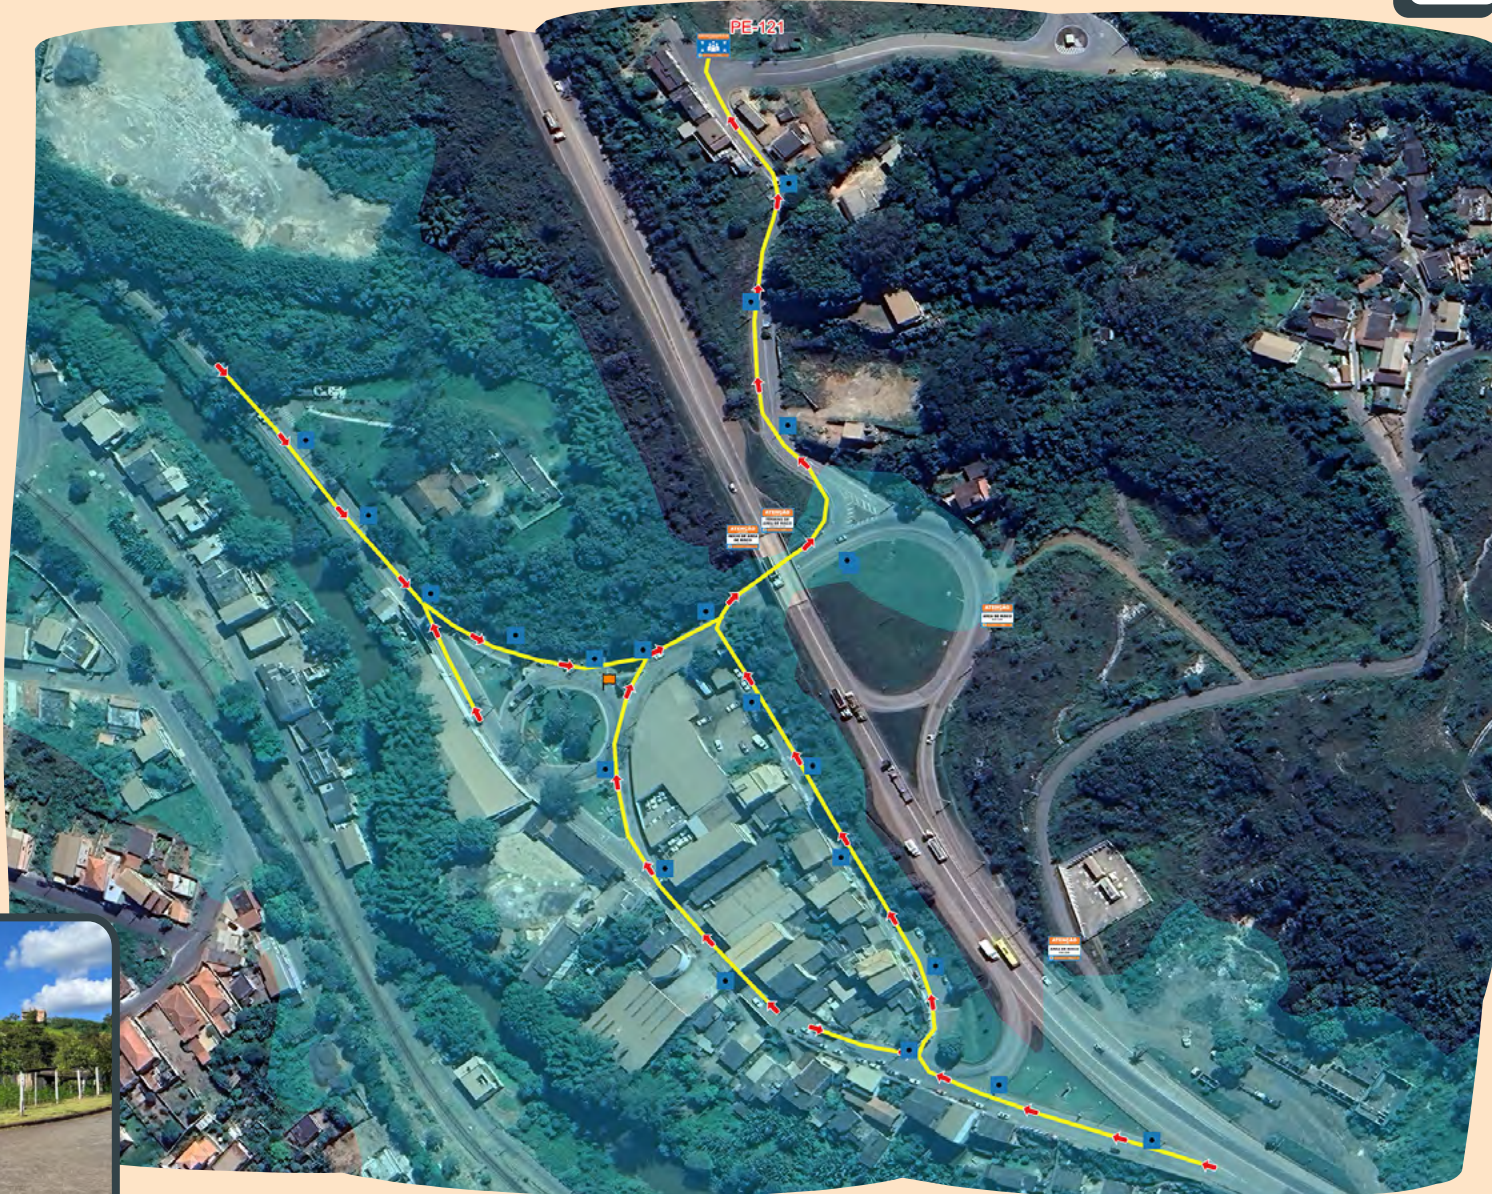

LEGENDA

Ponto de Encontro

Rotas de Fuga

Zona de Autossalvamento