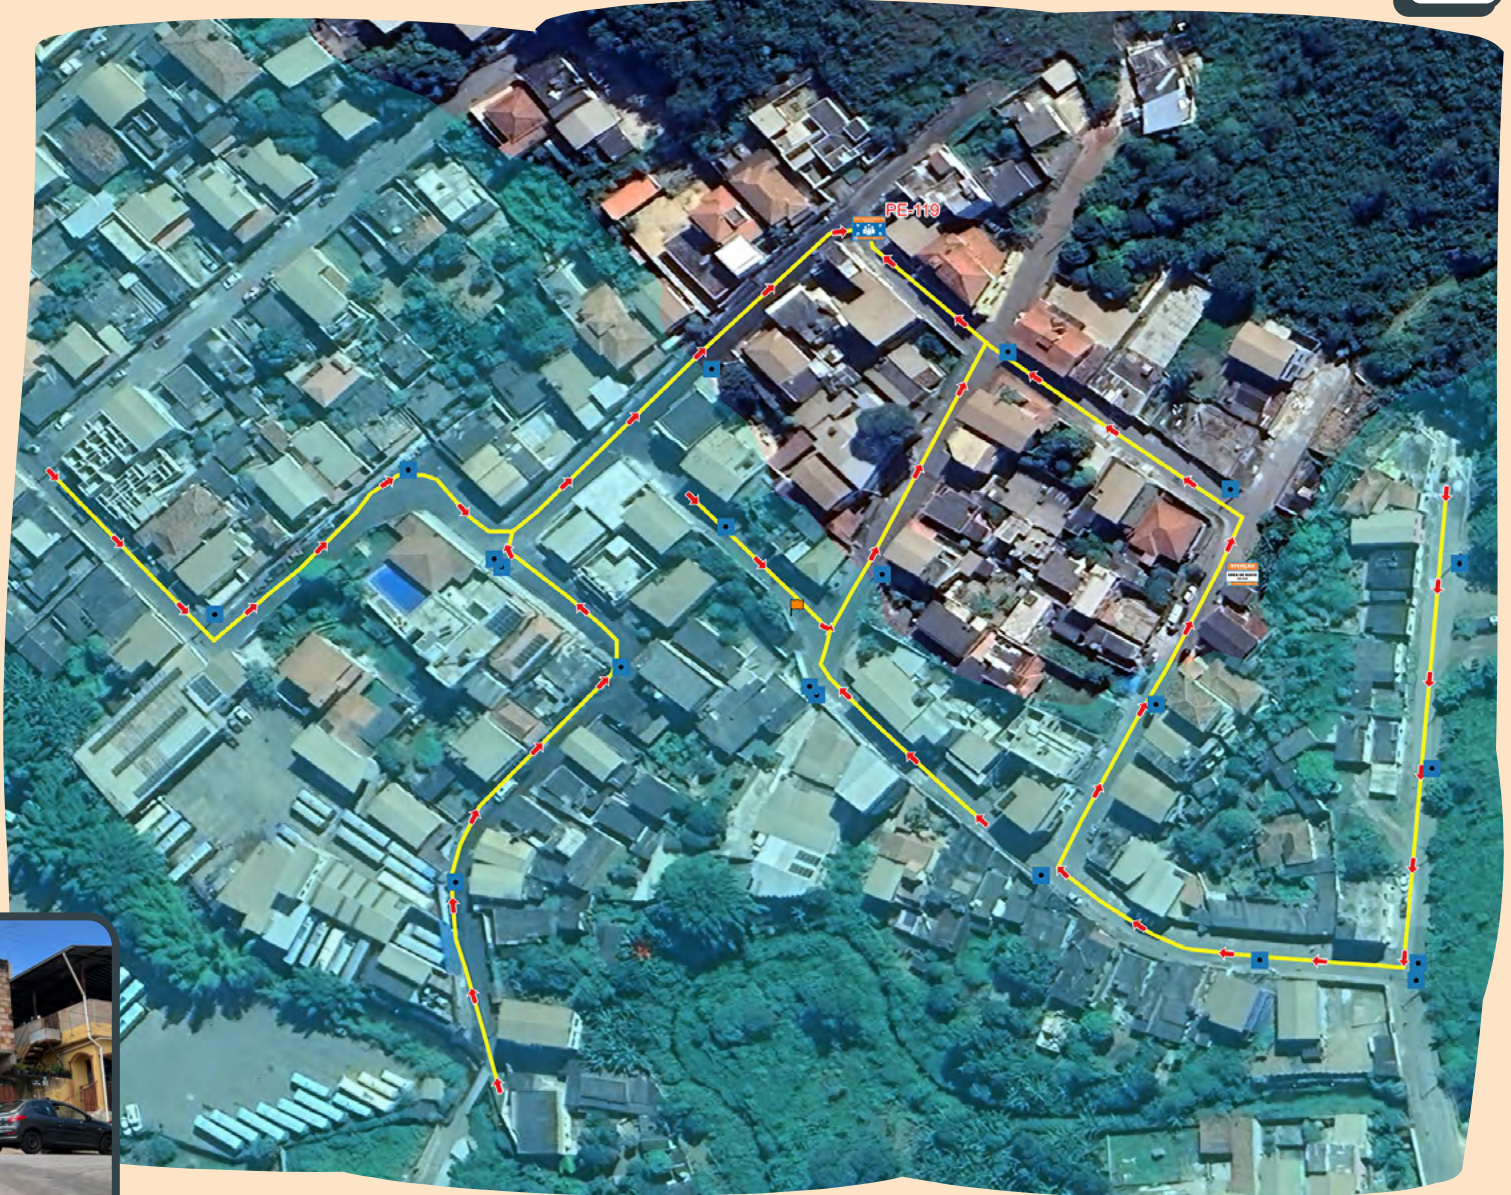

REFERÊNCIA:

Esquina entre as ruas
Margarida Moreira e João
Moreira.

LEGENDA

Ponto de Encontro

Rotas de Fuga

Zona de Autossalvamento