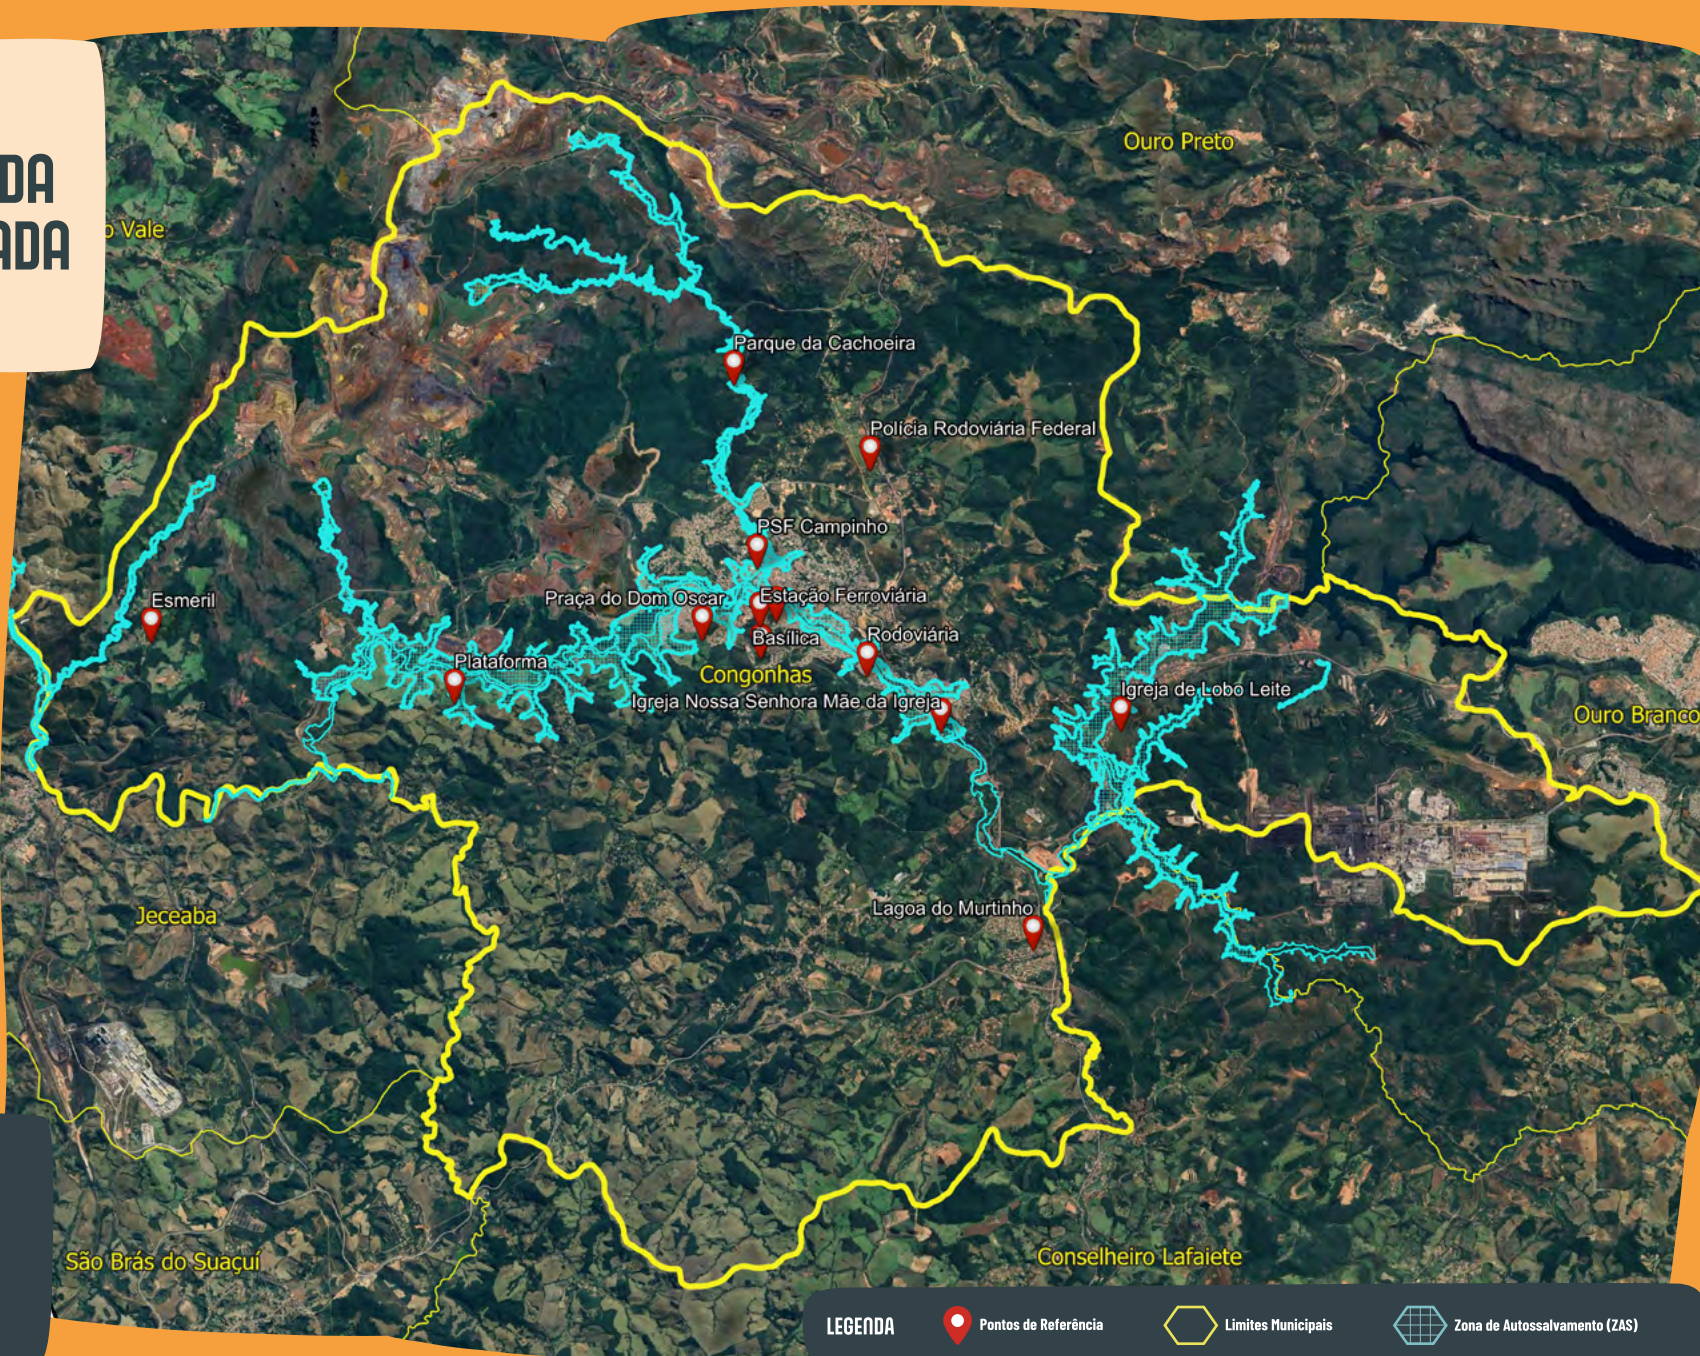

MAPA DE INUNDAÇÃO DA ZAS INTEGRADA DO PMSB

CONHEÇA
A SEGUIR OS
PONTOS DE
ENCONTRO

LEGENDA

Pontos de Referência

Limites Municipais

Zona de Autossalvamento (ZAS)