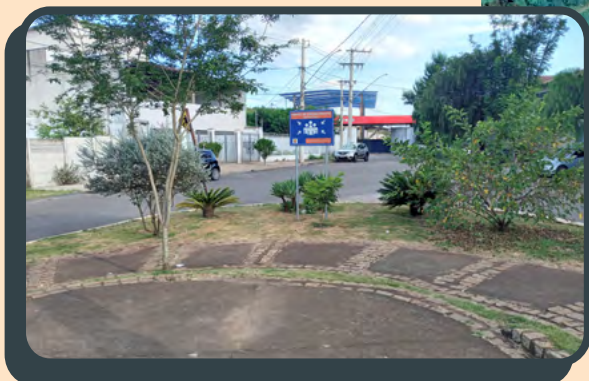

LEGENDA

Ponto de Encontro

Rotas de Fuga

Zona de Autossalvamento