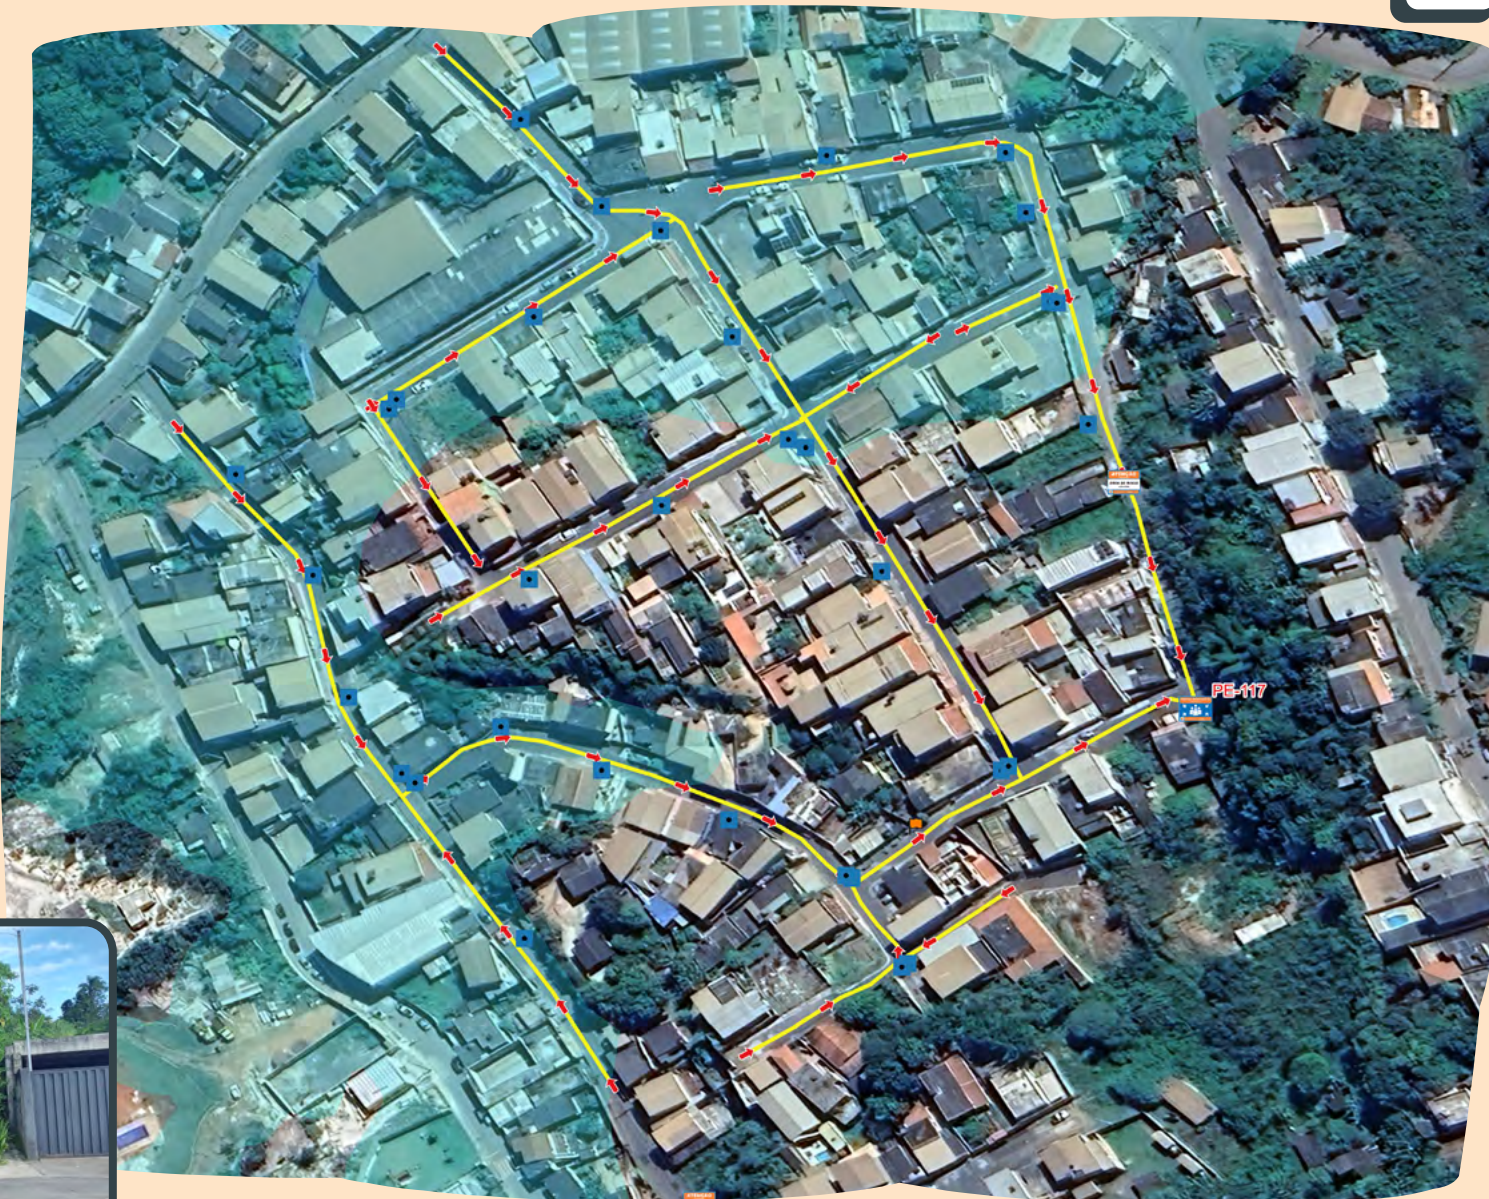

LEGENDA

Ponto de Encontro

Rotas de Fuga

Zona de Autossalvamento